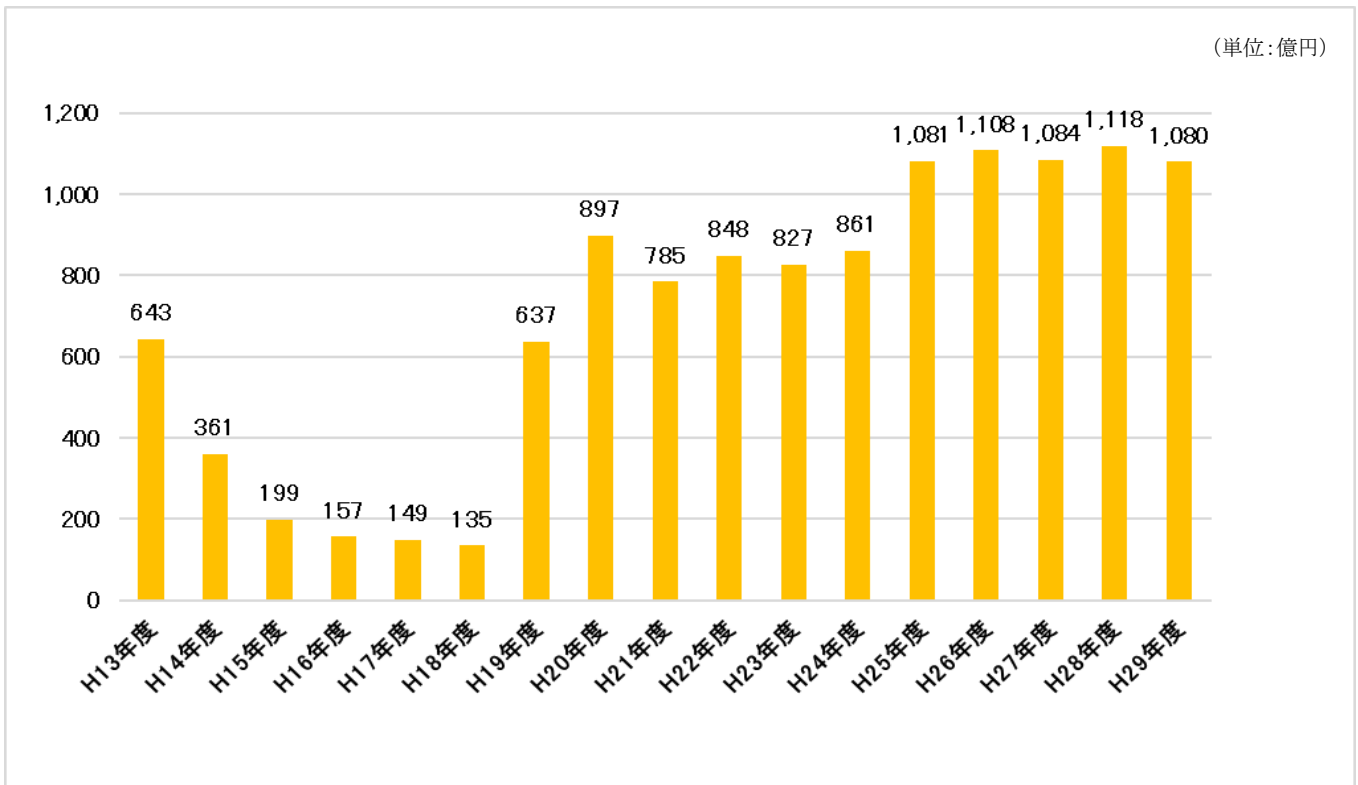

■スポーツくじ売上推移

■スポーツ振興くじ助成金推移

(単位: 千円)

H14年度	H15年度	H16年度	H17年度	H18年度	H19年度	H20年度	H21年度	H22年度
5,779,650	2,434,791	552,722	243,750	110,847	78,500	949,102	6,044,853	8,977,590
H23年度	H24年度	H25年度	H26年度	H27年度	H28年度	H29年度※1	H30年度※1	合計
13,398,419	16,385,847	14,344,414	14,543,151	16,636,726	22,006,833	21,013,393	22,959,806	166,460,394

※1: 平成 29・30 年度は配分額

■スポーツくじ商品一覧

名称	予想系くじ				非予想系くじ			
	toto	mini toto	toto GOAL 3	toto GOAL 2	BIG	100円BIG	BIG1000	mini BIG
名称	toto(トト)	mini toto(ミニトト)	totoGOAL3 (トトゴールスリー)	totoGOAL2 (トトゴールツー)	BIG(ビッグ)	100円BIG (ヒャクエン ビッグ)	BIG1000 (ビッグセン)	mini BIG (ミニビッグ)
投票(予想)方法	指定されたサッカーの各試合の90分間での結果について、ホームチームの勝ち=「1」、その他(引き分け・延長)=0、負け=「2」の3択で予想	指定されたサッカーの各試合(各チーム)の90分間での得点数について、0点、1点、2点、3点以上の4択で予想	指定されたサッカーの各試合(各チーム)の90分間での得点数について、0点、1点、2点、3点以上の4択で予想	指定されたサッカーの各試合(各チーム)の90分間での得点数について、0点、1点、2点、3点以上の4択で予想	指定されたサッカーの各試合の90分間での結果について、ホームチームの勝ち=「1」、その他(引き分け・延長)=「0」、負け=「2」の3択でコンピュータが選択	指定されたサッカーの各試合の90分間での結果について、ホームチームの勝ち=「1」、その他(引き分け・延長)=「0」、負け=「2」の3択でコンピュータが選択	指定されたサッカーの各試合の90分間での結果について、ホームチームの勝ち=「1」、その他(引き分け・延長)=「0」、負け=「2」の3択でコンピュータが選択	指定されたサッカーの各試合の90分間での結果について、ホームチームの勝ち=「1」、その他(引き分け・延長)=「0」、負け=「2」の3択でコンピュータが選択
指定試合数	13試合	5試合	3試合(6チーム)	2試合(4チーム)	14試合	14試合	11試合	9試合
1口単価	100円				300円	100円	200円	
当せん金の上限 ※2	最高1億円 (キャリーオーバー時は最高5億円)	最高1億円 (キャリーオーバー時は最高2億円)			最高3億円 (キャリーオーバー時は最高6億円) ※3	最高1億円 (キャリーオーバー時は最高2億円)	最高2億円 (キャリーオーバー時は最高4億円)	
当せんの種類	1等… すべての中 2等…1試合はずれ 3等…2試合はずれ	1等… すべての中	1等… 全チームの中 2等…1チームはずれ	1等… 全チームの中	1等… すべての中 2等…1試合はずれ 3等…2試合はずれ 4等…3試合はずれ 5等…4試合はずれ 6等…5試合はずれ	1等… すべての中 2等…1試合はずれ 3等…2試合はずれ 4等…3試合はずれ 5等…4試合はずれ	1等… すべての中 2等…1試合はずれ 3等…2試合はずれ 4等…3試合はずれ	1等… すべての中 2等…1試合はずれ 3等…2試合はずれ
導入年月	平成13年3月	平成18年3月	平成17年3月	平成17年12月	平成18年9月	平成28年4月	平成20年3月	平成19年3月

※2: 当せん金は、売上金額や当せん口数によって変動します。

※3: 特別開催回は除きます。