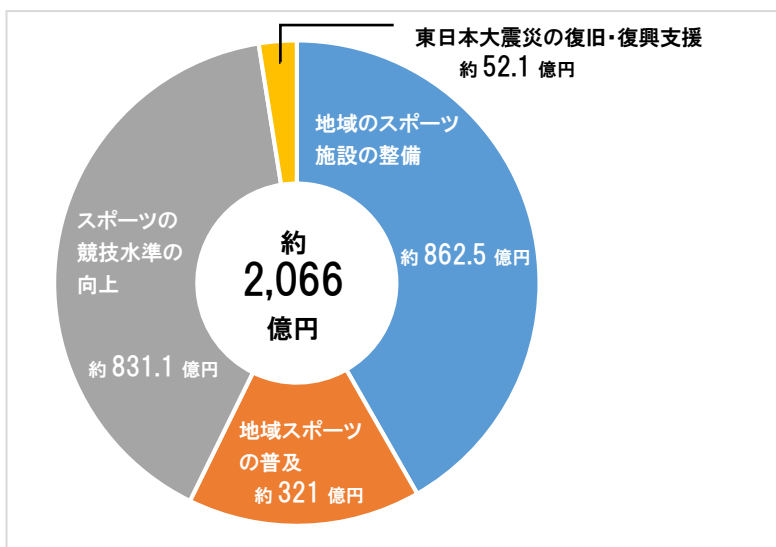

■助成金の使い道

スポーツくじの収益による助成は2002年から実施しており、これまでに約2,066億円の助成を行っています(2020年度は配分額を合算しています)。例えば、グラウンドの芝生化など地域のスポーツ施設の整備、世界が注目する国際競技大会の開催や未来のトップアスリートの発掘・育成などに幅広く役立てられています。

これからも、多くのお客様にくじを楽しんでいただけるよう、商品や販売方法等の工夫により、売上向上を目指し、その収益による効率的・効果的な助成を実施することで、日本のスポーツ振興に貢献してまいります。引き続き、スポーツくじをよろしくお願いいたします。