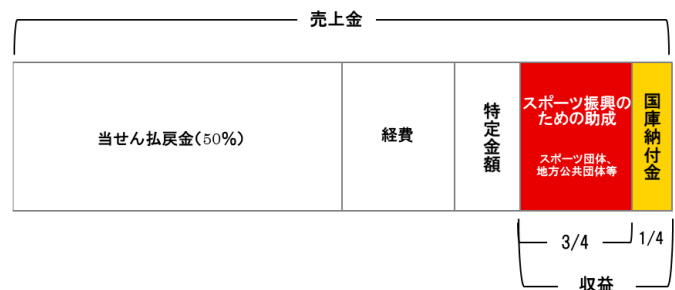

【参考】

■第1210回スポーツくじMEGA BIG当せん結果

	当せん金額	当せん口数	次回繰越金
1等	1, 200, 000, 000円	1口	4, 476, 095, 145円
2等	8, 700, 264円	5口	0円
3等	107, 181円	58口	0円
4等	13, 080円	717口	0円
5等	3, 150円	4, 911口	0円
6等	780円	23, 862口	0円

■「スポーツくじ(toto・BIG)」はスポーツを支える重要な財源

スポーツくじの収益は、売上金の半分が当せん払戻金へ、経費等を除いた3/4がスポーツ振興の助成に充てられており、このお金が日本のスポーツを育てる大切なパワーになっています。(右図)