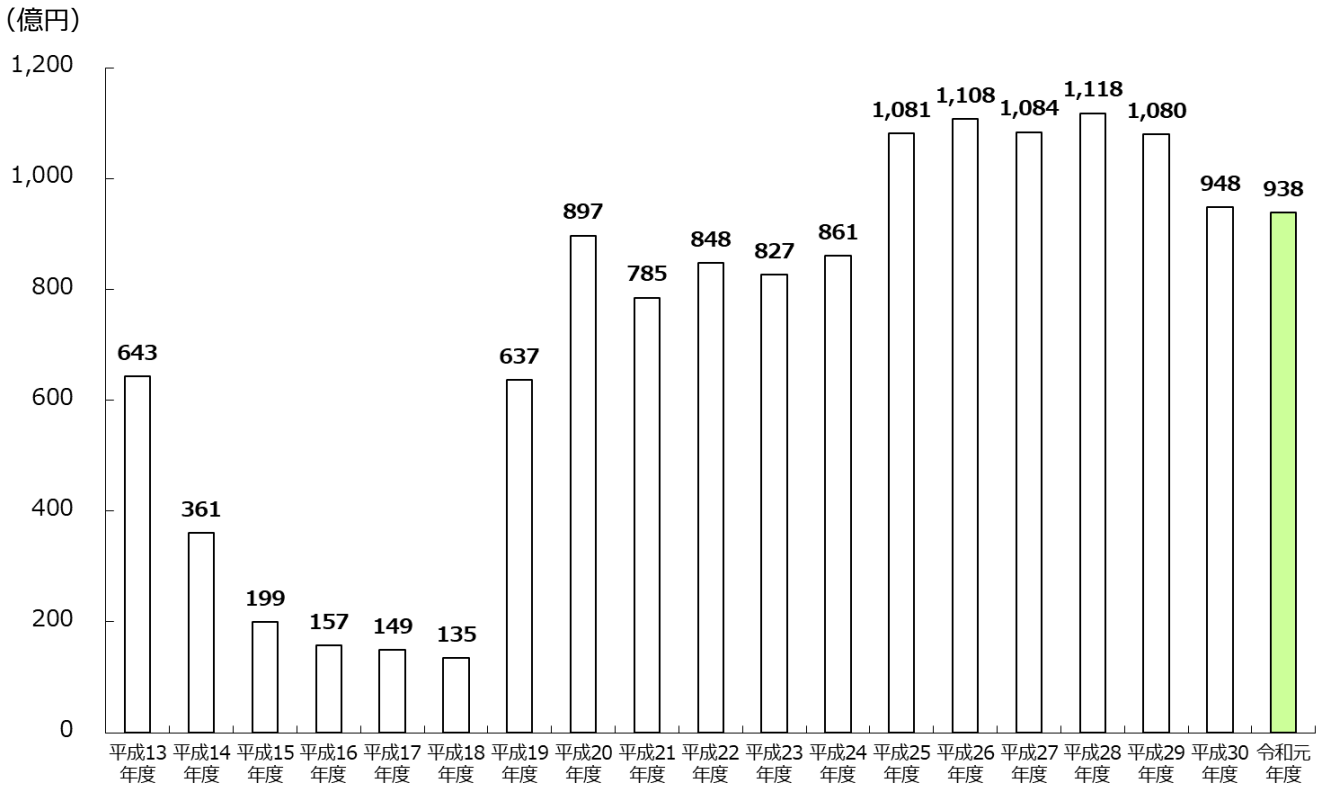

これからも、多くのお客様にくじを楽しんでいただけるよう、商品や販売方法等の工夫により、売上向上を目指し、その収益による効率的・効果的な助成を実施することで、日本のスポーツ振興に貢献してまいります。

引き続き、スポーツくじをよろしくお願いたします。

【参考1】スポーツくじ(toto・BIG) 令和元年度売上金額(第1080回～第1163回)

(単位:円)

種別	くじ種	売上	売上合計
予想系	toto	5,908,590,400	93,836,153,200
	mini toto	1,515,279,400	
	totoGOAL3／totoGOAL2	1,672,226,700	
非予想系	BIG	56,286,881,400	
	MEGA BIG	834,645,000	
	100円BIG	14,535,860,300	
	BIG1000	7,518,833,600	
	mini BIG	5,563,836,400	

※第1155回～第1157回、第1159回、第1161回～第1162回は不成立、第1160回、第1163回は販売中止

【参考2】令和元年度の主なトピックス

① 「ボーナスBIG」の当せん金を12億円に引き上げに加え、7億7万7千円の「特別なBIG」も期間限定販売

6月と11月に「ボーナスBIG」を期間限定販売。1等最高当せん金額を従来の10億2,525円から日本くじ史上最高額(公営競技を除く)の12億円に引き上げ、より多くのお客様にくじをお楽しみいただきました。さらに、8月にはキャリアオーバーの有無に関わらず1等当せん金が最高7億7万7千円にアップする「特別なBIG」を2開催回連続で販売し、1等7億7万7千円が3口誕生しました。

② 日本くじ史上最高額12億円のチャンスが毎週「MEGA BIG」を新発売

2020年2月15日から日本くじ史上最高額である1等最高12億円(キャリアオーバーがない場合は最高7億2円)のMEGA BIGの販売を開始いたしました。

MEGA BIGの発売により、12億円のチャンスを毎週楽しめるようになりました。

【参考3】これまでの売上推移

(単位:円)

平成13年度	平成14年度	平成15年度	平成16年度	平成17年度	平成18年度	平成19年度
64,266,770,800	36,058,039,600	19,877,283,800	15,694,984,300	14,905,303,400	13,470,999,900	63,711,847,600
平成20年度	平成21年度	平成22年度	平成23年度	平成24年度	平成25年度	平成26年度
89,741,423,500	78,547,151,700	84,811,945,400	82,673,843,900	86,106,087,600	108,055,837,000	110,797,113,100
平成27年度	平成28年度	平成29年度	平成30年度	令和元年度		
108,419,135,500	111,796,426,000	108,024,601,800	94,819,515,200	93,836,153,200		