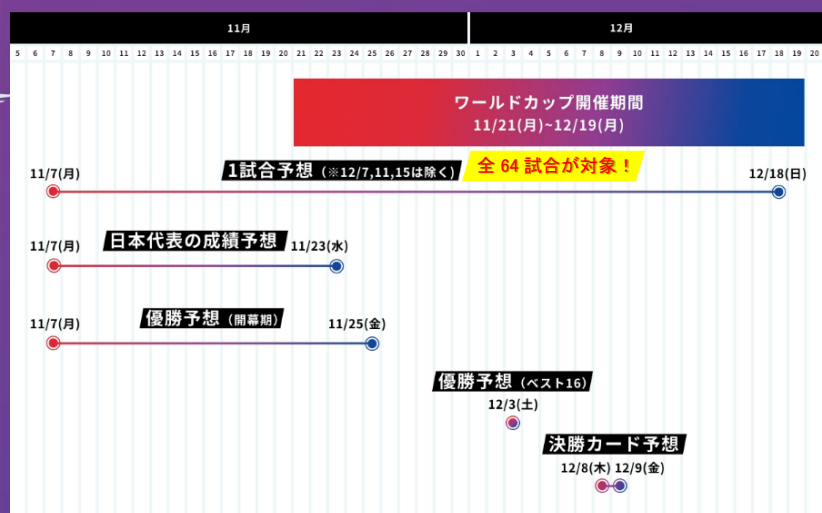

報道関係各位

令和4年11月7日
独立行政法人日本スポーツ振興センター
スポーツ振興事業部

サッカーワールドカップが日本初1試合予想くじの対象に！ ワールドカップを対象にした「WINNER」本日販売開始！

独立行政法人日本スポーツ振興センター（JSC）は、カタールで開催されるサッカーワールドカップの全64試合を対象とした1試合予想くじ「WINNER（ウィナー）」を、11月7日（月）8時から販売開始しました。日本代表戦はもちろん、応援する国、気になる選手がいる国など、お好みの1試合ごとに予想いただけます。

1試合予想に加えて優勝国や日本代表の成績予想など、ワールドカップが開催される今だからこそその楽しみ方を提供してまいります。

ワールドカップも対象

優勝国予想も

好きな1試合の
予想を楽しめる

日本代表の
1試合予想・成績予想も

■ワールドカップを対象とした「WINNER」の販売予定（表記は日本時間）

ワールドカップ期間 販売スケジュール

〔WINNERサッカー1試合予想〕

11月21日（月）開催のワールドカップ開幕戦（カタール vs エクアドル）以降の各試合（全64試合）

※11月7日（月）8:00に販売開始

〔WINNERサッカー競技会予想〕

・W杯 2022 優勝予想（開幕期）
優勝チームについて32択から予想するくじ
〔販売期間〕11月7日（月）8:00～
11月25日（金）18:50*

・W杯 2022 日本代表の成績予想
日本代表チームの最終成績について13択から予想するくじ
〔販売期間〕11月7日（月）8:00～
11月23日（水）21:50*

・W杯 2022 優勝予想(ベスト16)

優勝チームについて16択から予想するくじ

[販売期間]12月3日(土)8:00~同日23:00*

・W杯 2022 決勝カード予想

決勝で対戦するチームの組み合わせについて16択から予想するくじ

[販売期間]12月8日(木)8:00~12月9日(金)23:00*

*販売場所や決済方法によって、販売締切時間は異なります。各競技会のくじ情報をご確認ください。

販売スケジュール、指定試合等に関する詳細は、スポーツくじオフィシャルサイト (<https://www.toto-dream.com/>) をご覧ください。