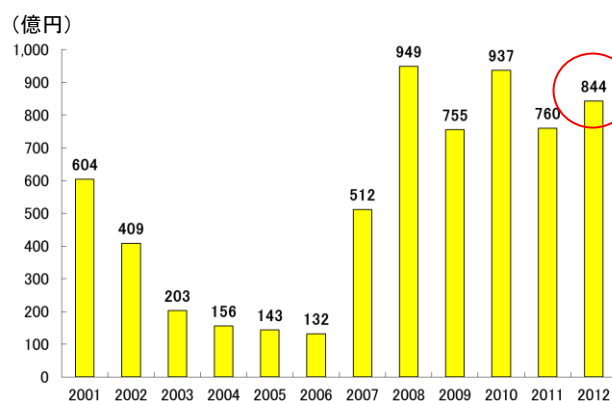

**スポーツ振興くじtoto 2012年シーズン販売終了**  
**シーズン売上金額は、史上3番目となる約844億円！**

スポーツ振興くじtotoは、本日12月29日(土)開催の第92回天皇杯全日本サッカー選手権大会準決勝を対象とした第608回「totoGOAL2」の販売をもちまして、**2012年シーズンの販売を終了**いたしました。

**2012年シーズンの売上は、ファンの皆様のおかげで、昨年を80億円以上上回り、toto史上3番目となる約844億円となりました！**（※シーズンは、Jリーグシーズンの3月から12月まで。）

報道各位におかれましては、2012年シーズンもスポーツ振興くじtotoの報道に格別のご高配を賜り、厚く御礼申し上げます。2013年も、様々な工夫により売上を伸ばし、その収益による効率的・効果的な助成を実施することで、日本のスポーツ振興に貢献していきたいと考えておりますので、ご支援ご協力を賜りますようお願いいたします。

なお、2013年シーズンの販売スケジュールについては、2月上旬ごろ発表予定です。

【参考1】2012年シーズン売上金額(第550回～第608回)

toto	mini toto	totoGOAL3 totoGOAL2	BIG	BIG1000	mini BIG	合計
7,598,115,800	1,939,004,500	1,887,323,900	58,459,905,300	8,860,835,200	5,624,551,200	84,369,735,900

【参考2】シーズン別売上ランキング

順位	シーズン	売上額
1	2008年	約949億円(94,890,954,200)
2	2010年	約937億円(93,693,124,300)
3	2012年	約844億円(84,369,735,900)
4	2011年	約760億円(76,011,195,400)
5	2009年	約755億円(75,503,338,900)

【参考3】シーズン別売上推移

【参考4】2012年シーズンのトピック

- ・BIG1等当せんは、41口(全て6億円)。通算の6億円当せん口数は194口。
- ・BIGのキャリーオーバー金額約41億5千万円は2013年に繰越。
- ・totoで1等最高当せん金額2億円が2回誕生(第585回、第598回)。
- ・1千万円以上の当せんは、165口。うち1億円以上の当せんは45口。